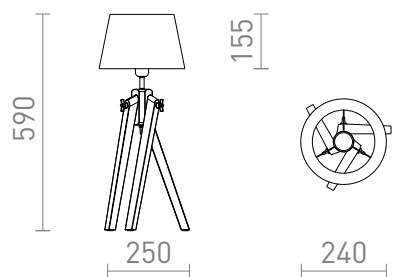

NEW

AMBITUS/ALVIS STOLNA

Stolná lampa s textilným tienidlom a elegantným bambusovým podstavcom. Vhodné pre LED svetelné zdroje so závitom E27.

MOC EUR vr DPH

R14040	AMBITUS/ALVIS 24 stolná krémová biela bambus 230V LED E27 7W	150,00
--------	--	--------